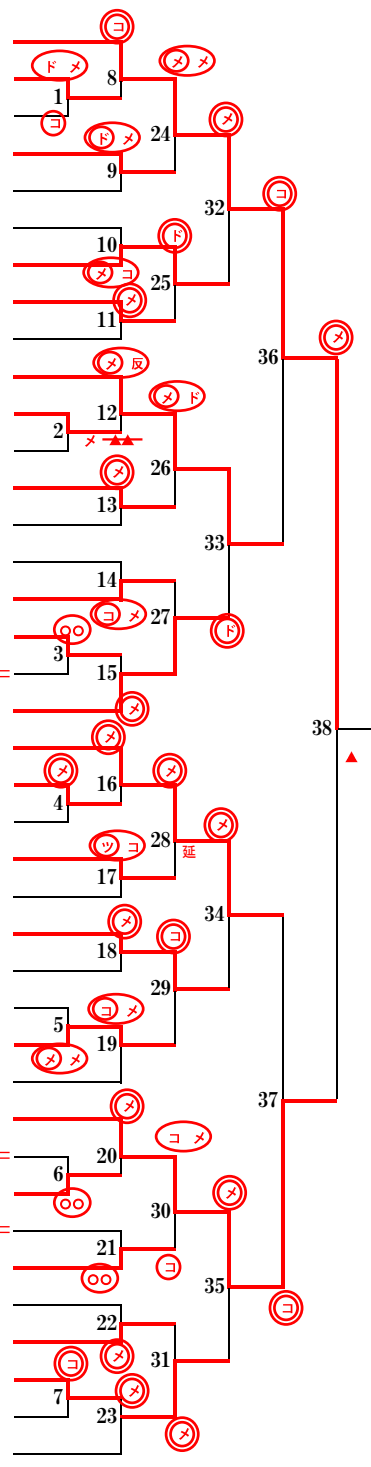

【五将】

(第1試合場)

- 1 高藤 辻 (ハノニックエコソリューションズ)
- 2 安藤 川 (トールエクスプレスジャパン)
- 3 辻 菱田 (大阪医療刑務所)
- 4 川 菱田 (富士ゼロックス)
- 5 菱田 有馬 (大阪刑務所)
- 6 有馬 岩根 (非会員)
- 7 岩根 太田 (ハノニックエコソリューションズ)
- 8 太田 南 (大阪刑務所)
- 9 南 川上 (高石剣道会)
- 10 川上 古田 (大阪拘置所)
- 11 古田 富田 (ハノニックエコソリューションズ)
- 12 富田 合田 (トールエクスプレスジャパン)
- 13 合田 鶴田 (大阪刑務所)
- 14 鶴田 関戸 (N T T 西日本)
- 15 関戸 有田 (大阪医療刑務所)
- 16 有田 山路 (ハノニックエコソリューションズ)
- 17 山路 小林 (総合警備保障㈱)
- 18 ~~小林 (ヤマガタ)~~
- 19 長石 (大阪刑務所)
- 20 小野 (ハノニックエコソリューションズ)
- 21 岩本 (大阪刑務所)
- 22 三浦 (小曾根剣友会)
- 23 市原 (N T T 西日本)
- 24 小山 (大阪医療刑務所)
- 25 日下 (ハノニックエコソリューションズ)
- 26 北原 (京阪電鉄剣道部)
- 27 西 (大阪刑務所)
- 28 谷村 (トールエクスプレスジャパン)
- 29 田代 (総合警備保障㈱)
- 30 阿部 (トールエクスプレスジャパン)
- 31 ~~由形 (ヤマガタ)~~
- 32 川崎 (大阪拘置所)
- 33 ~~由里 (大阪刑務所)~~
- 34 高山 (N T T 西日本)
- 35 西木 (関西電力)
- 36 家田 (大阪刑務所)
- 37 高嶋 (箕面剣友会)
- 38 大浦 (ハノニックエコソリューションズ)
- 39 石井 (トールエクスプレスジャパン)

【五将】

(第2試合場)

- 磯口 (ハノニックエコソリューションズ) 40
- 寺田 (N T T 西日本) 41
- 福井 (大阪刑務所) 42
- 森 (ヤマガタ) 43
- 中野 (千誠会) 44
- 酒井 (トールエクスプレスジャパン) 45
- 太田 (大阪刑務所) 46
- 田貴 (大阪医療刑務所) 47
- 豊島 (ハノニックエコソリューションズ) 48
- 勝見 (大阪刑務所) 49
- 清水 (トールエクスプレスジャパン) 50
- 西田 (玄德館) 51
- 笹森 (ハノニックエコソリューションズ) 52
- 末永 (竹の子剣道クラブ) 53
- 伊藤 (大阪刑務所) 54
- 川崎 (N T T 西日本) 55
- 大岡 (大阪拘置所) 56
- 日高 (総合警備保障㈱) 57
- 信田 (トールエクスプレスジャパン) 58
- 野中 (大阪拘置所) 59
- 亀尾 (大阪ガス剣道部) 60
- 谷 (総合警備保障㈱) 61
- 森下 (大阪刑務所) 62
- 酒本 (ヤマガタ) 63
- 川原 (N T T 西日本) 64
- 三好 (トールエクスプレスジャパン) 65
- 矢田 (関西電力) 66
- 足達 (ハノニックエコソリューションズ) 67
- 新家 (大阪刑務所) 68
- 岸本 (大阪医療刑務所) 69
- 久林 (ハノニックエコソリューションズ) 70
- 成本 (ヤマガタ) 71
- 田尾 (大阪刑務所) 72
- 後藤 (総合警備保障㈱) 73
- ~~計盛 (大阪刑務所) 74~~
- 森 (箕面剣友会) 75
- 石上 (トールエクスプレスジャパン) 76
- 手丸 (N T T 西日本) 77
- 森本 (富士ゼロックス) 78