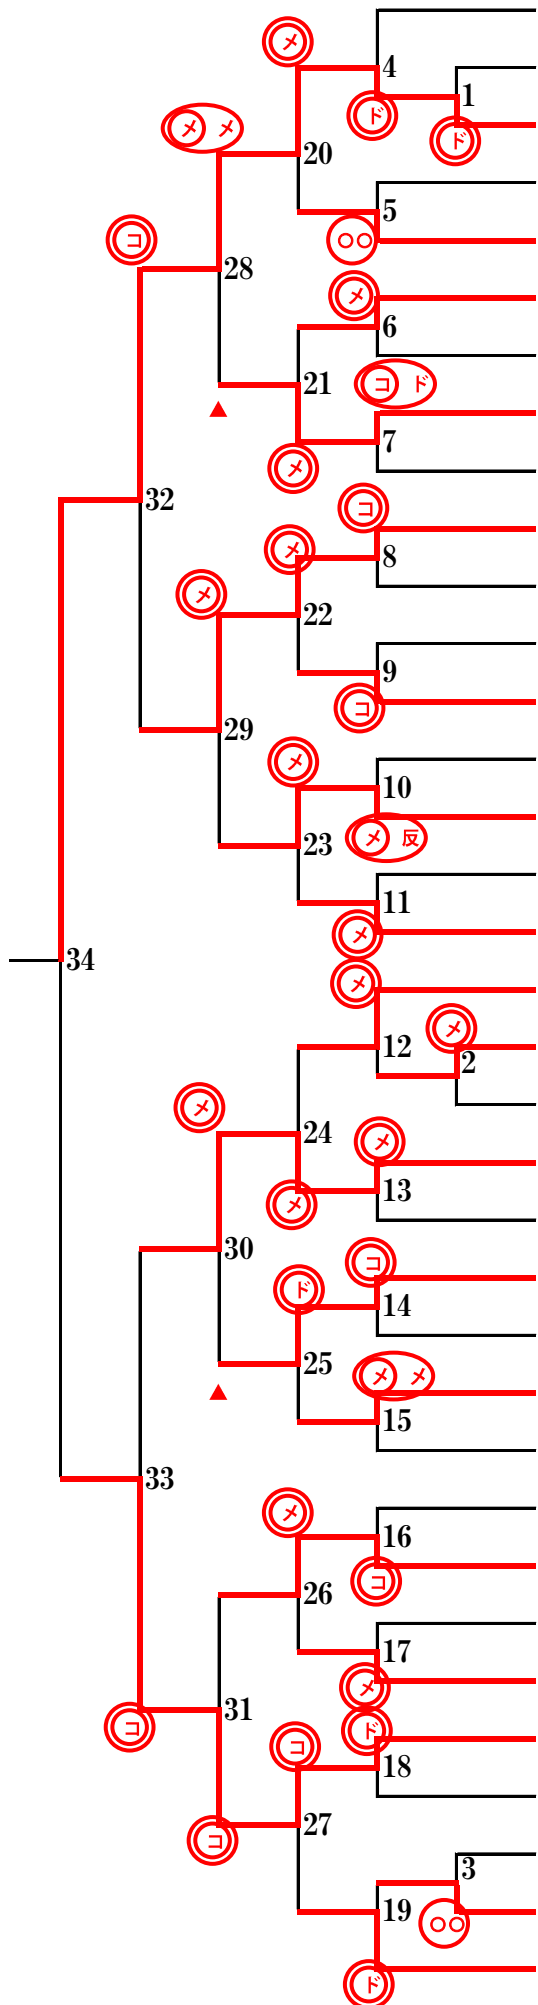

【五 将】 (第1試合場)

1	高	(ハナニックエコソリューションズ)
2	山 里	(大阪刑務所)
3	西 田	(泉北宮山台剣友会)
4	上 野	(総合警備保障株)
5	水 野	(P L 剣友会)
6	西 木	(関西電力)
7	中 津	(N T T 西日本)
8	富 田	(トールエクスプレスジャパン)
9	岩 根	(ハナニックエコソリューションズ)
10	盛 山	(教職員クラブ)
11	小 野	(ハナニックエコソリューションズ)
12	山 口	(ヤマガタ)
13	尾 身	(トールエクスプレスジャパン)
14	市 原	(N T T 西日本)
15	山 路	(総合警備保障株)
16	太田貴	(大阪刑務所)
17	岡 本	(トールエクスプレスジャパン)
18	勝 見	(ハナニックエコソリューションズ)
19	加 藤	(N T T 西日本)
20	信 田	(トールエクスプレスジャパン)
21	合 田	(大阪刑務所)
22	後 藤	(総合警備保障株)
23	北 原	(京阪電鉄剣道部)
24	大 浦	(ハナニックエコソリューションズ)
25	南	(高石剣道会)
26	中 野	(千誠会)
27	川 俣	(富士ゼロックス)
28	谷 村	(トールエクスプレスジャパン)
29	長 石	(大阪刑務所)
30	森	(ヤマガタ)
31	青 井	(N T T 西日本)
32	和 田	(総合警備保障株)
33	川 崎	(大阪拘置所)
34	宮 口	(関西電力)
35	磯 口	(ハナニックエコソリューションズ)

【五 将】

(第2試合場)

山形	(ヤマガタ)	36
日下	(ハナソニックエコソリューションズ)	37
森本	(富士ゼロックス)	38
坂本	(総合警備保障(株))	39
三好	(トールエクスプレスジャパン)	40
西	(大阪刑務所)	41
高山	(N T T 西日本)	42
末永	(竹の子剣道クラブ)	43
笹川	(無所属会員)	44
植田	(ハナソニックエコソリューションズ)	45
阿部	(トールエクスプレスジャパン)	46
原	(関西電力)	47
谷	(総合警備保障(株))	48
三浦	(小曾根剣友会)	49
福井	(大阪刑務所)	50
寺田	(N T T 西日本)	51
大石原	(ハナソニックエコソリューションズ)	52
川崎	(N T T 西日本)	53
笹森	(ハナソニックエコソリューションズ)	54
森	(箕面剣友会)	55
加藤	(静思館)	56
小林	(ヤマガタ)	57
太田将	(大阪刑務所)	58
寺井	(トールエクスプレスジャパン)	59
塩田	(関西電力)	60
浅井	(総合警備保障(株))	61
家田	(大阪刑務所)	62
鶴田	(N T T 西日本)	63
前仲	(総合警備保障(株))	64
有田	(ハナソニックエコソリューションズ)	65
石井	(トールエクスプレスジャパン)	66
日高	(総合警備保障(株))	67
桂木	(泉北宮山台剣友会)	68
田中	(N T T 西日本)	69
足達	(ハナソニックエコソリューションズ)	70