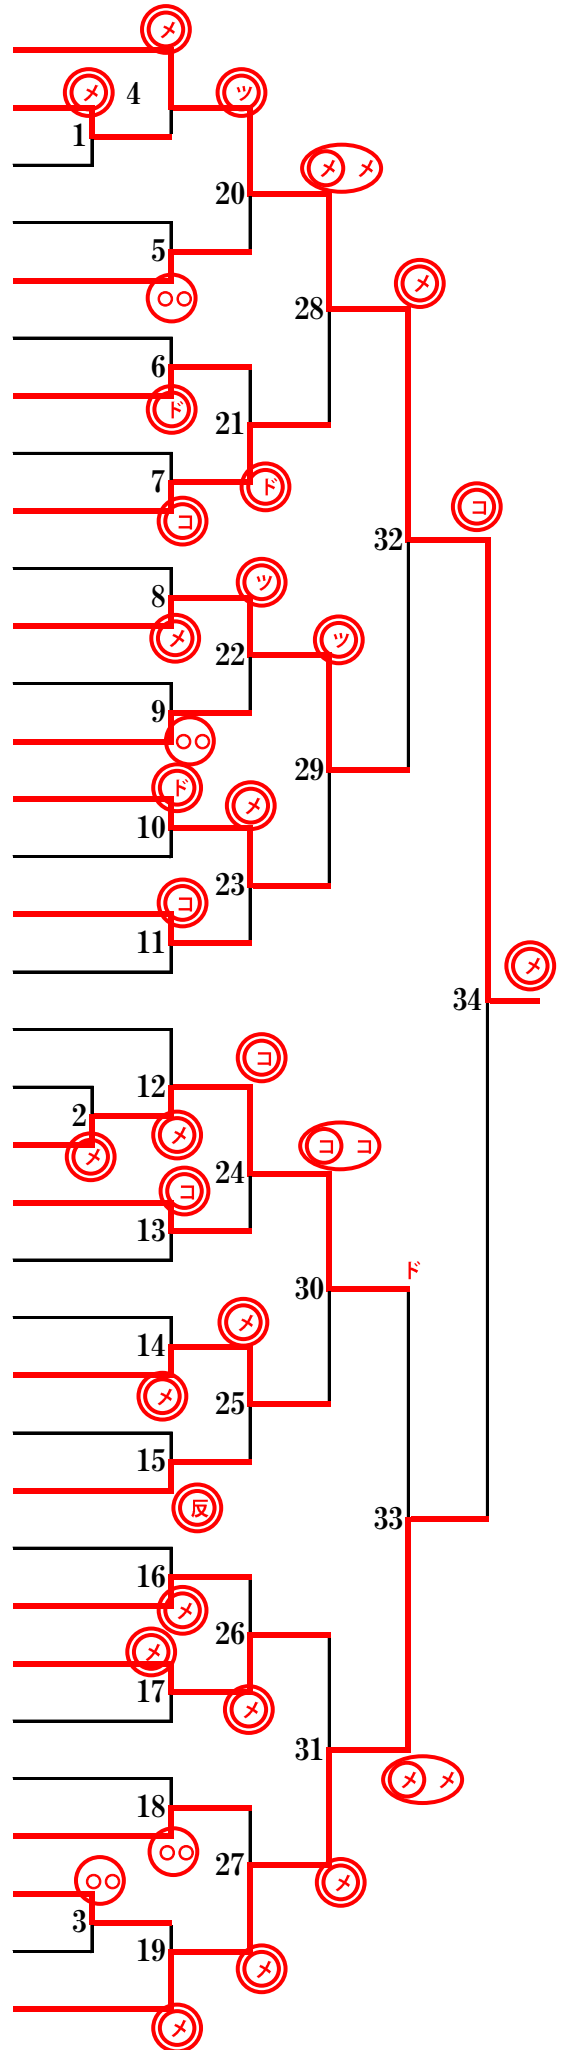

【五 将】 (第1試合場)

1	高	(ハナニックエコソリューションズ)
2	山 里	(大阪刑務所)
3	西 田	(泉北宮山台剣友会)
4	上 野	(総合警備保障株)
5	水 野	(P L 剣友会)
6	西 木	(関西電力)
7	中 津	(N T T 西日本)
8	富 田	(トールエクスプレスジャパン)
9	岩 根	(ハナニックエコソリューションズ)
10	盛 山	(教職員クラブ)
11	小 野	(ハナニックエコソリューションズ)
12	山 口	(ヤマガタ)
13	尾 身	(トールエクスプレスジャパン)
14	市 原	(N T T 西日本)
15	山 路	(総合警備保障株)
16	太田貴	(大阪刑務所)
17	岡 本	(トールエクスプレスジャパン)
18	勝 見	(ハナニックエコソリューションズ)
19	加 藤	(N T T 西日本)
20	信 田	(トールエクスプレスジャパン)
21	合 田	(大阪刑務所)
22	後 藤	(総合警備保障株)
23	北 原	(京阪電鉄剣道部)
24	大 浦	(ハナニックエコソリューションズ)
25	南	(高石剣道会)
26	中 野	(千誠会)
27	川 俣	(富士ゼロックス)
28	谷 村	(トールエクスプレスジャパン)
29	長 石	(大阪刑務所)
30	森	(ヤマガタ)
31	青 井	(N T T 西日本)
32	和 田	(総合警備保障株)
33	川 崎	(大阪拘置所)
34	宮 口	(関西電力)
35	磯 口	(ハナニックエコソリューションズ)

【五 将】

(第2試合場)

山形	(ヤマガタ)	36
日下	(ハナソニックエコソリューションズ)	37
森本	(富士ゼロックス)	38
坂本	(総合警備保障(株))	39
三好	(トールエクスプレスジャパン)	40
西	(大阪刑務所)	41
高山	(N T T 西日本)	42
末永	(竹の子剣道クラブ)	43
笹川	(無所属会員)	44
植田	(ハナソニックエコソリューションズ)	45
阿部	(トールエクスプレスジャパン)	46
原	(関西電力)	47
谷	(総合警備保障(株))	48
三浦	(小曾根剣友会)	49
福井	(大阪刑務所)	50
寺田	(N T T 西日本)	51
大石原	(ハナソニックエコソリューションズ)	52
川崎	(N T T 西日本)	53
笹森	(ハナソニックエコソリューションズ)	54
森	(箕面剣友会)	55
加藤	(静思館)	56
小林	(ヤマガタ)	57
太田将	(大阪刑務所)	58
寺井	(トールエクスプレスジャパン)	59
塩田	(関西電力)	60
浅井	(総合警備保障(株))	61
家田	(大阪刑務所)	62
鶴田	(N T T 西日本)	63
前仲	(総合警備保障(株))	64
有田	(ハナソニックエコソリューションズ)	65
石井	(トールエクスプレスジャパン)	66
日高	(総合警備保障(株))	67
桂木	(泉北宮山台剣友会)	68
田中	(N T T 西日本)	69
足達	(ハナソニックエコソリューションズ)	70