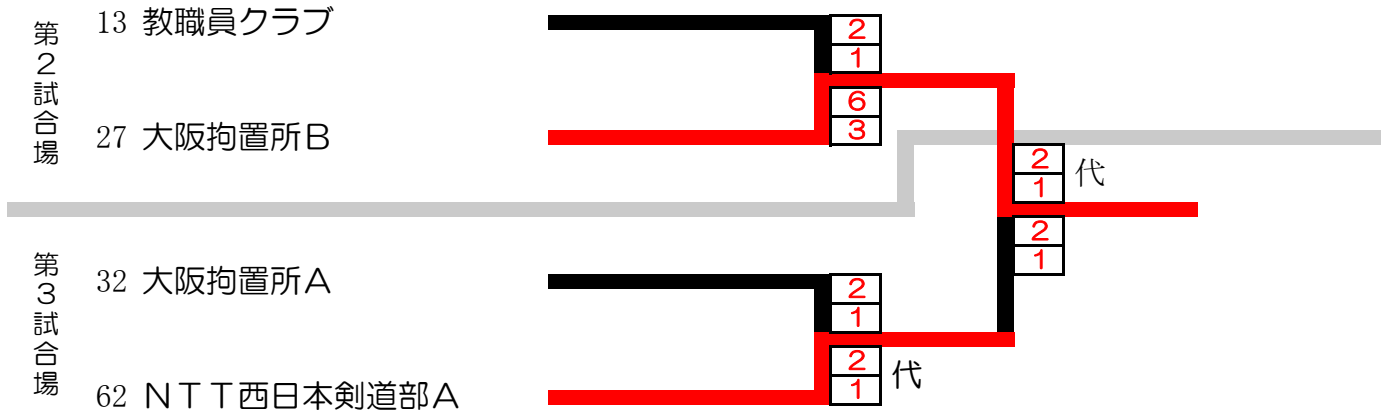

市長杯第58回市民剣道大会 男子準決勝・決勝結果

優勝

大阪拘置所B

準優勝

NTT西日本剣道部A

三位

教職員クラブ

三位