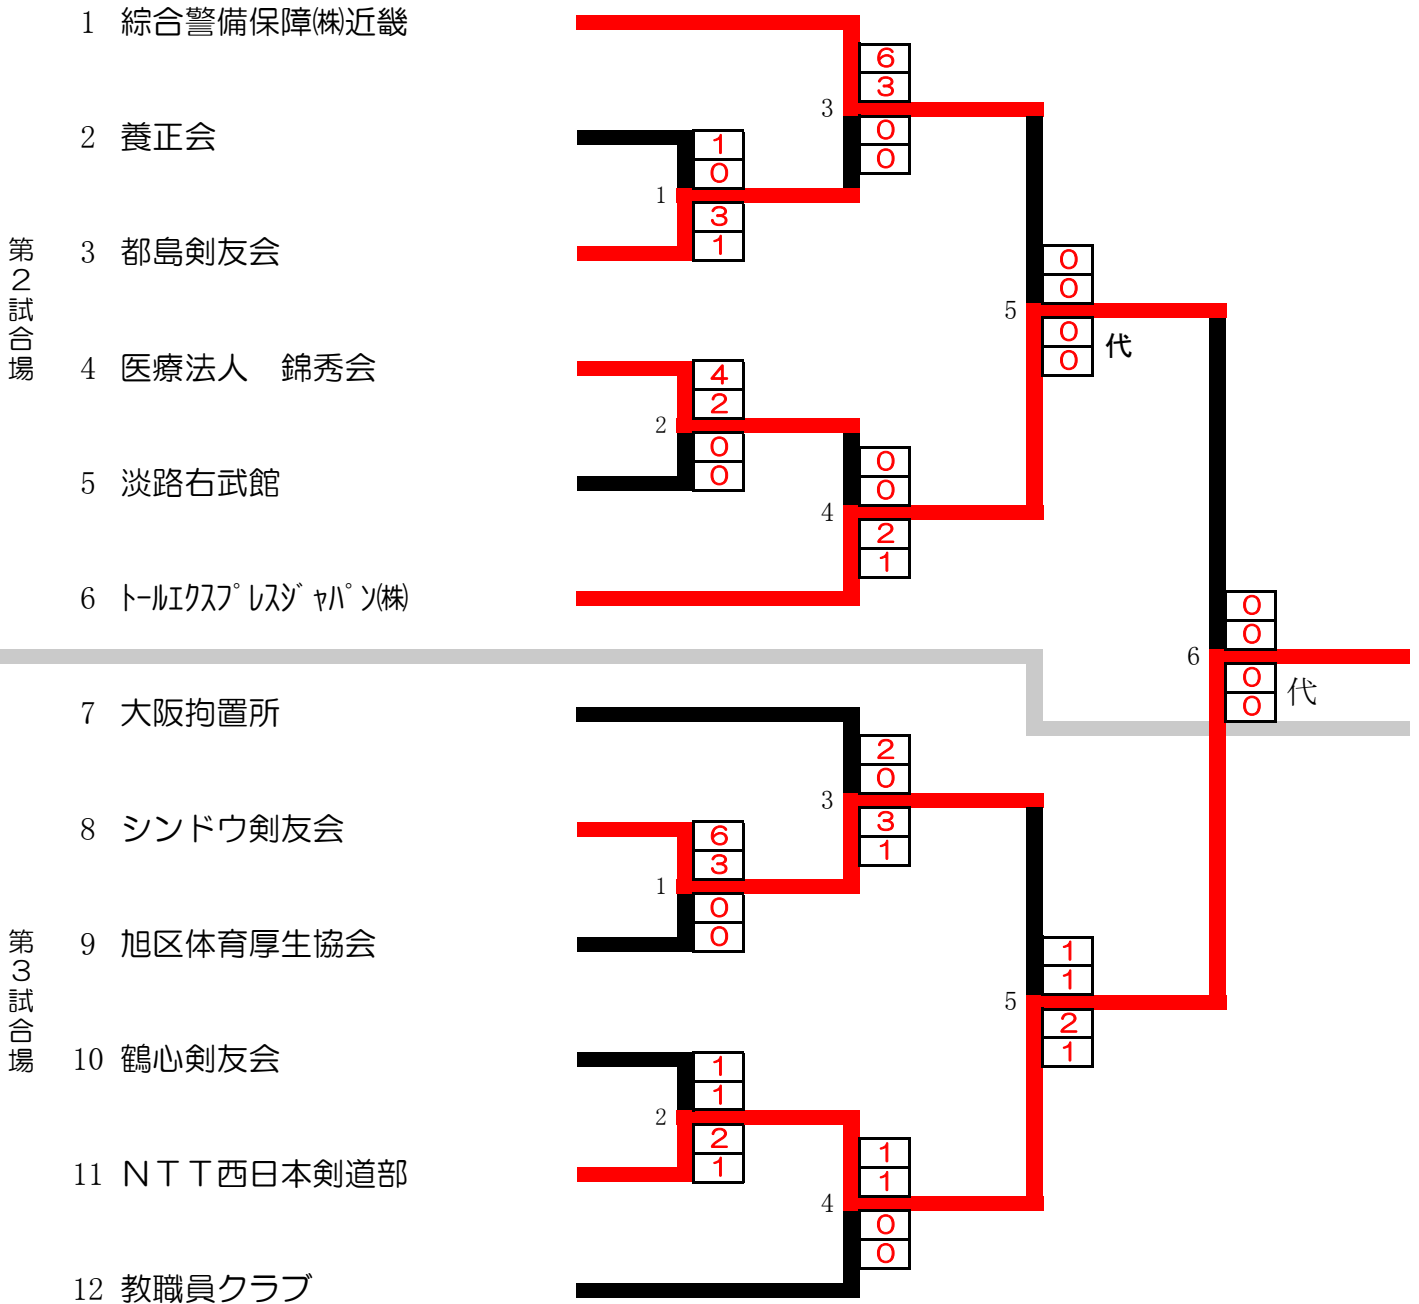

市長杯第58回市民剣道大会 女子結果

優勝	NTT西日本剣道部
準優勝	トールクスプラスジャパン(株)
三位	シンドウ剣友会
三位	総合警備保障(株)近畿