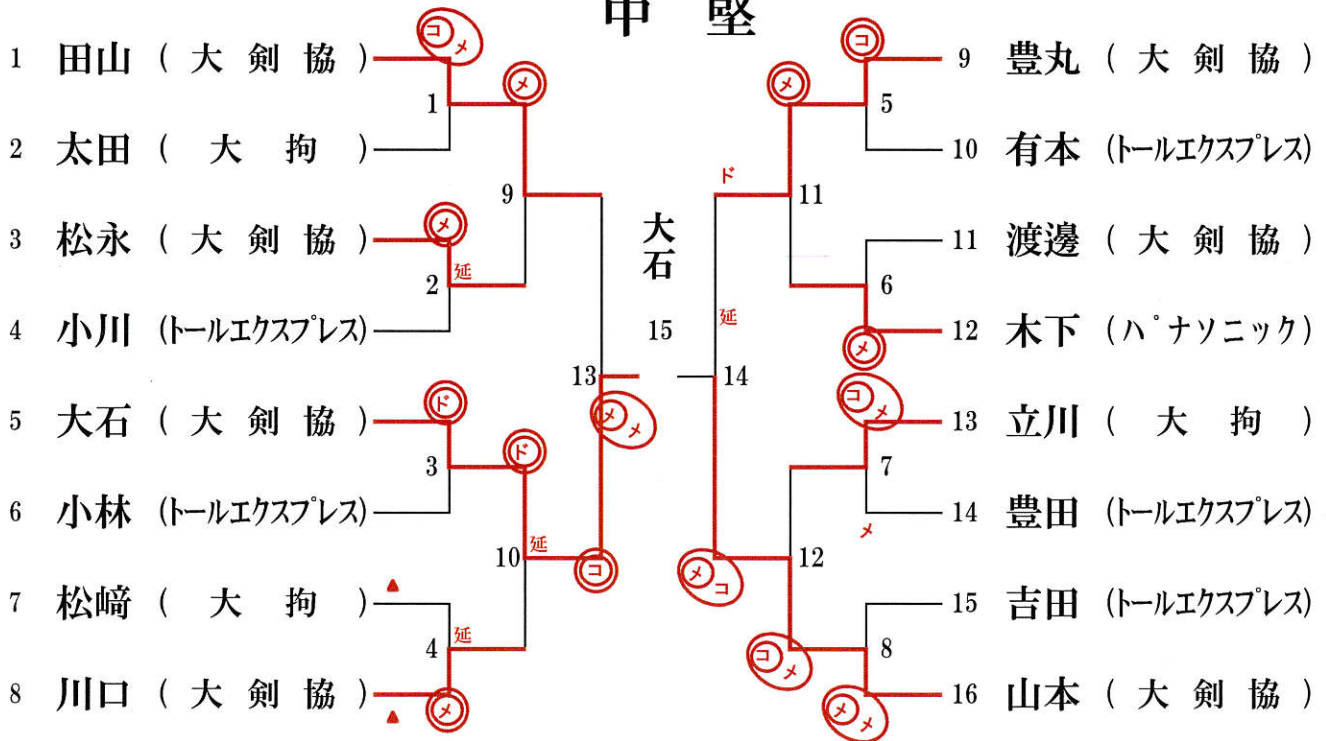

次 鋒

中 堅

副 将