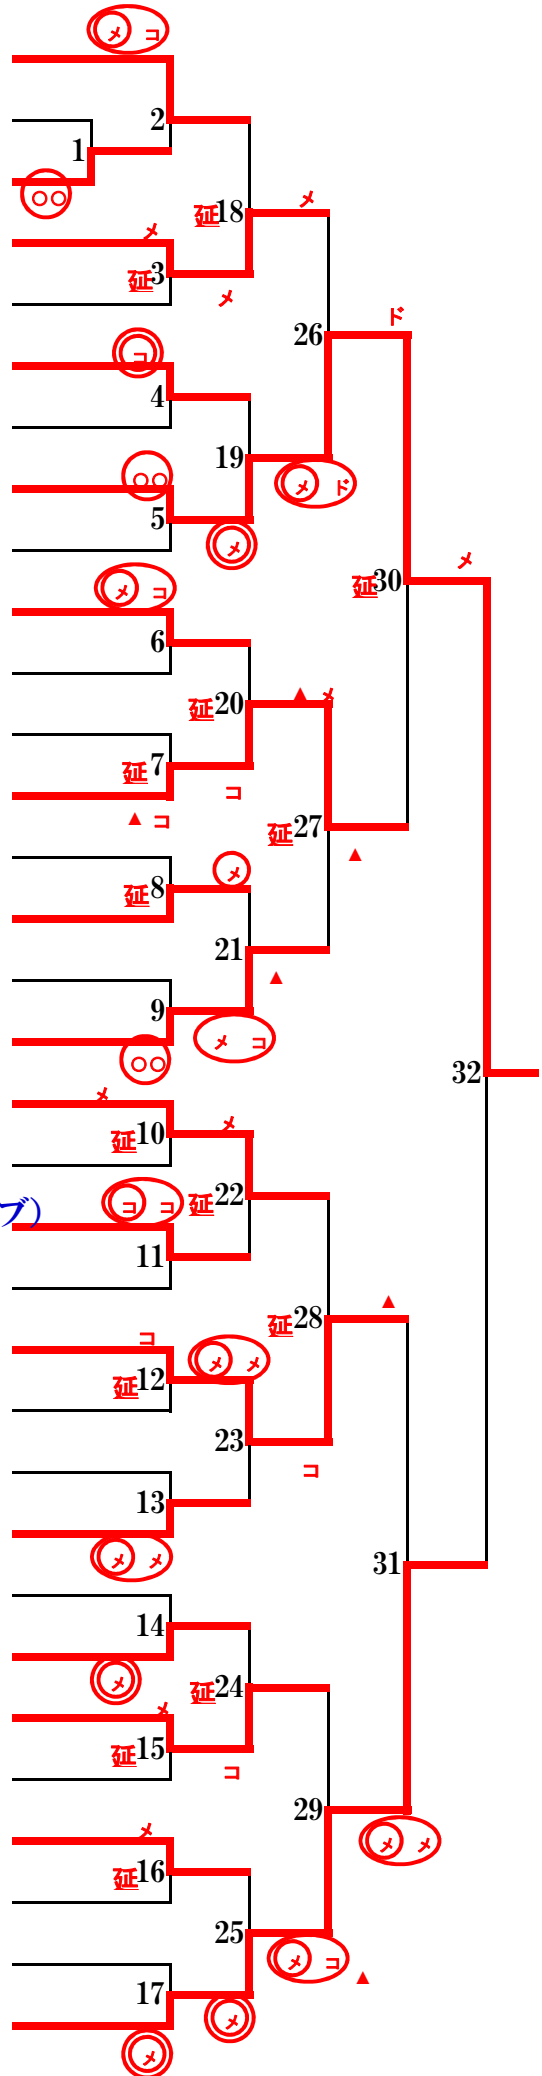

【五 将】 (第1試合場)

1	足 達	(ハナソニックエコソリューションズ)
2	森 下	(大阪刑務所)
3	大 倉	(淡路剣友会)
4	三 宅	(枚方剣道協会)
5	谷	(総合警備保障株)
6	菊 池	(大阪刑務所)
7	富 田	(トールエクスプレスジャパン)
8	永 井	(ハナソニックエコソリューションズ)
9	有 馬	(ヤマガタ)
10	長 石	(大阪刑務所)
11	井 上	(ハナソニックエコソリューションズ)
12	石 上	(トールエクスプレスジャパン)
13	豊 田	(クボタ)
14	真 鍋	(キューオーエル)
15	野 中	(大阪拘置所)
16	高 山	(N T T 西日本)
17	磯 口	(ハナソニックエコソリューションズ)
18	石 井	(トールエクスプレスジャパン)
19	山 口	(クボタ)
20	北 川	(大阪刑務所)
21	浜 田	(淡路剣友会)
22	古 田	(ハナソニックエコソリューションズ)
23	蓮 井	(大阪拘置所)
24	金 山	(大阪刑務所)
25	奥 田	(N T T 西日本)
26	豊 島	(大阪拘置所)
27	森 田	(ハナソニックエコソリューションズ)
28	森 本	(富士ゼロックス)
29	岩 下	(大阪刑務所)
30	須 藤	(キューオーエル)
31	阿 部	(トールエクスプレスジャパン)
32	若 旅	(ハナソニックエコソリューションズ)
33	尾 野	(N T T 西日本)

【五 将】

(第2試合場)

川原	(N T T 西日本)	34
岩根	(ハナソニックエコソリューションズ)	35
館本	(大阪ガス)	36
川上	(大阪拘置所)	37
糸山	(トールエクスプレスジャパン)	38
家田	(大阪刑務所)	39
渡邊	(ヤマガタ)	40
笹森	(ハナソニックエコソリューションズ)	41
末永	(キューオーエル)	42
大浦	(ハナソニックエコソリューションズ)	43
谷中	(大阪拘置所)	44
太田将	(大阪刑務所)	45
田村	(クボタ)	46
計盛	(大阪刑務所)	47
川俣	(富士ゼロックス)	48
寺井	(トールエクスプレスジャパン)	49
勝見	(ハナソニックエコソリューションズ)	50
高	(ハナソニックエコソリューションズ)	51
西田	(大阪堺桂志館)	52
齊藤	(トールエクスプレスジャパン)	53
長谷川	(大阪刑務所)	54
今井	(大阪拘置所)	55
小池	(ヤマガタ)	56
有田	(ハナソニックエコソリューションズ)	57
深田	(淡路剣友会)	58
中野	(千誠会)	59
福井	(大阪刑務所)	60
白旗	(東淀川剣友会)	61
小野	(ハナソニックエコソリューションズ)	62
谷村	(トールエクスプレスジャパン)	63
池田	(大阪拘置所)	64
太田貴	(大阪刑務所)	65
寺田	(N T T 西日本)	66
日下	(ハナソニックエコソリューションズ)	67