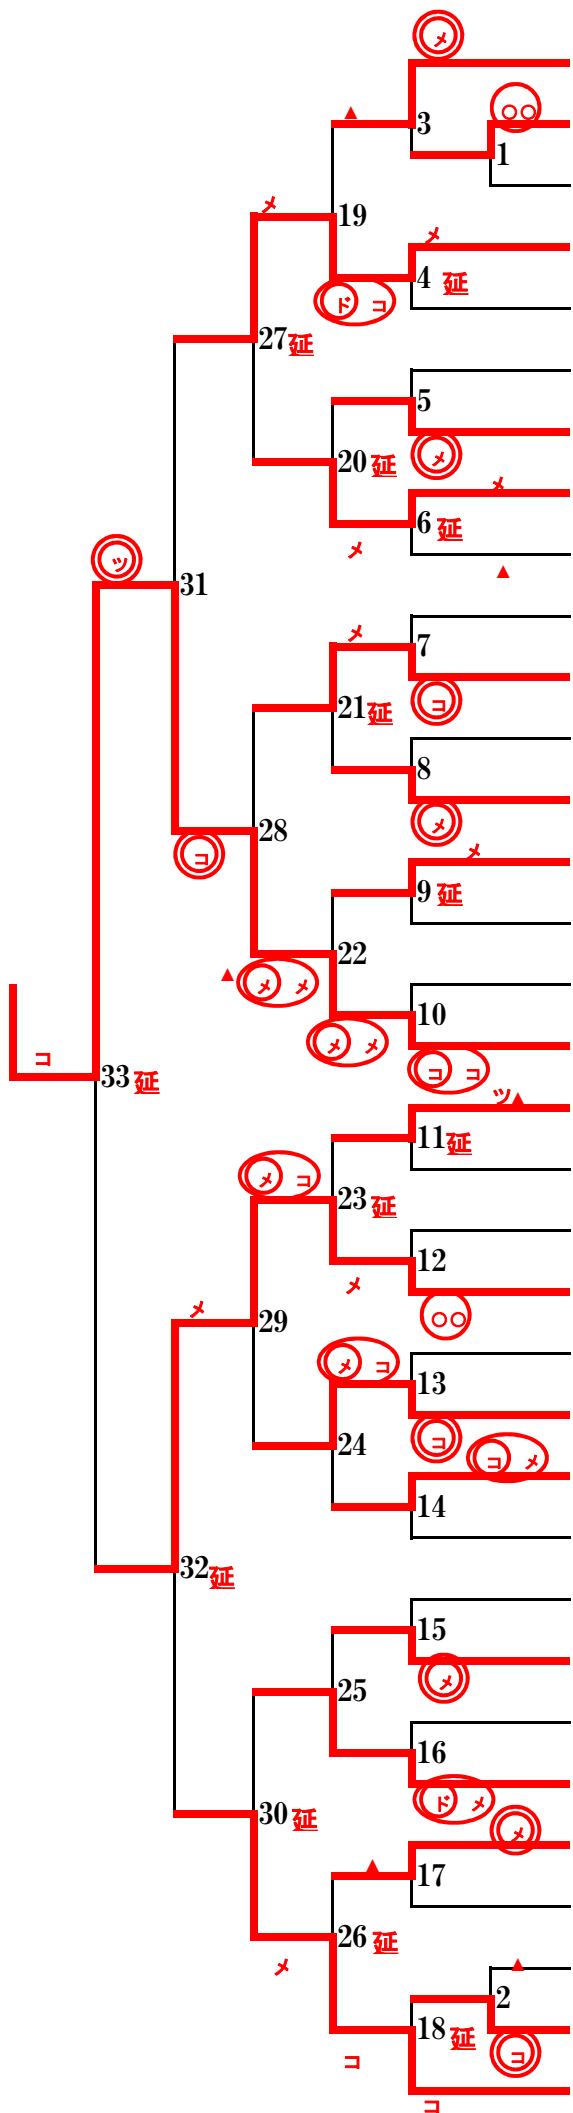

【五 将】 (第1試合場)

1	足 達	(ハナソニックエコソリューションズ)
2	森 下	(大阪刑務所)
3	大 倉	(淡路剣友会)
4	三 宅	(枚方剣道協会)
5	谷	(総合警備保障株)
6	菊 池	(大阪刑務所)
7	富 田	(トールエクスプレスジャパン)
8	永 井	(ハナソニックエコソリューションズ)
9	有 馬	(ヤマガタ)
10	長 石	(大阪刑務所)
11	井 上	(ハナソニックエコソリューションズ)
12	石 上	(トールエクスプレスジャパン)
13	豊 田	(クボタ)
14	真 鍋	(キューオーエル)
15	野 中	(大阪拘置所)
16	高 山	(N T T 西日本)
17	磯 口	(ハナソニックエコソリューションズ)
18	石 井	(トールエクスプレスジャパン)
19	山 口	(クボタ)
20	北 川	(大阪刑務所)
21	浜 田	(淡路剣友会)
22	古 田	(ハナソニックエコソリューションズ)
23	蓮 井	(大阪拘置所)
24	金 山	(大阪刑務所)
25	奥 田	(N T T 西日本)
26	豊 島	(大阪拘置所)
27	森 田	(ハナソニックエコソリューションズ)
28	森 本	(富士ゼロックス)
29	岩 下	(大阪刑務所)
30	須 藤	(キューオーエル)
31	阿 部	(トールエクスプレスジャパン)
32	若 旅	(ハナソニックエコソリューションズ)
33	尾 野	(N T T 西日本)

【五 将】

(第2試合場)

川原	(N T T 西日本)	34
岩根	(ハナソニックエコソリューションズ)	35
館本	(大阪ガス)	36
川上	(大阪拘置所)	37
糸山	(トールエクスプレスジャパン)	38
家田	(大阪刑務所)	39
渡邊	(ヤマガタ)	40
笹森	(ハナソニックエコソリューションズ)	41
末永	(キューオーエル)	42
大浦	(ハナソニックエコソリューションズ)	43
谷中	(大阪拘置所)	44
太田将	(大阪刑務所)	45
田村	(クボタ)	46
計盛	(大阪刑務所)	47
川俣	(富士ゼロックス)	48
寺井	(トールエクスプレスジャパン)	49
勝見	(ハナソニックエコソリューションズ)	50
高	(ハナソニックエコソリューションズ)	51
西田	(大阪堺桂志館)	52
齊藤	(トールエクスプレスジャパン)	53
長谷川	(大阪刑務所)	54
今井	(大阪拘置所)	55
小池	(ヤマガタ)	56
有田	(ハナソニックエコソリューションズ)	57
深田	(淡路剣友会)	58
中野	(千誠会)	59
福井	(大阪刑務所)	60
白旗	(東淀川剣友会)	61
小野	(ハナソニックエコソリューションズ)	62
谷村	(トールエクスプレスジャパン)	63
池田	(大阪拘置所)	64
太田貴	(大阪刑務所)	65
寺田	(N T T 西日本)	66
日下	(ハナソニックエコソリューションズ)	67