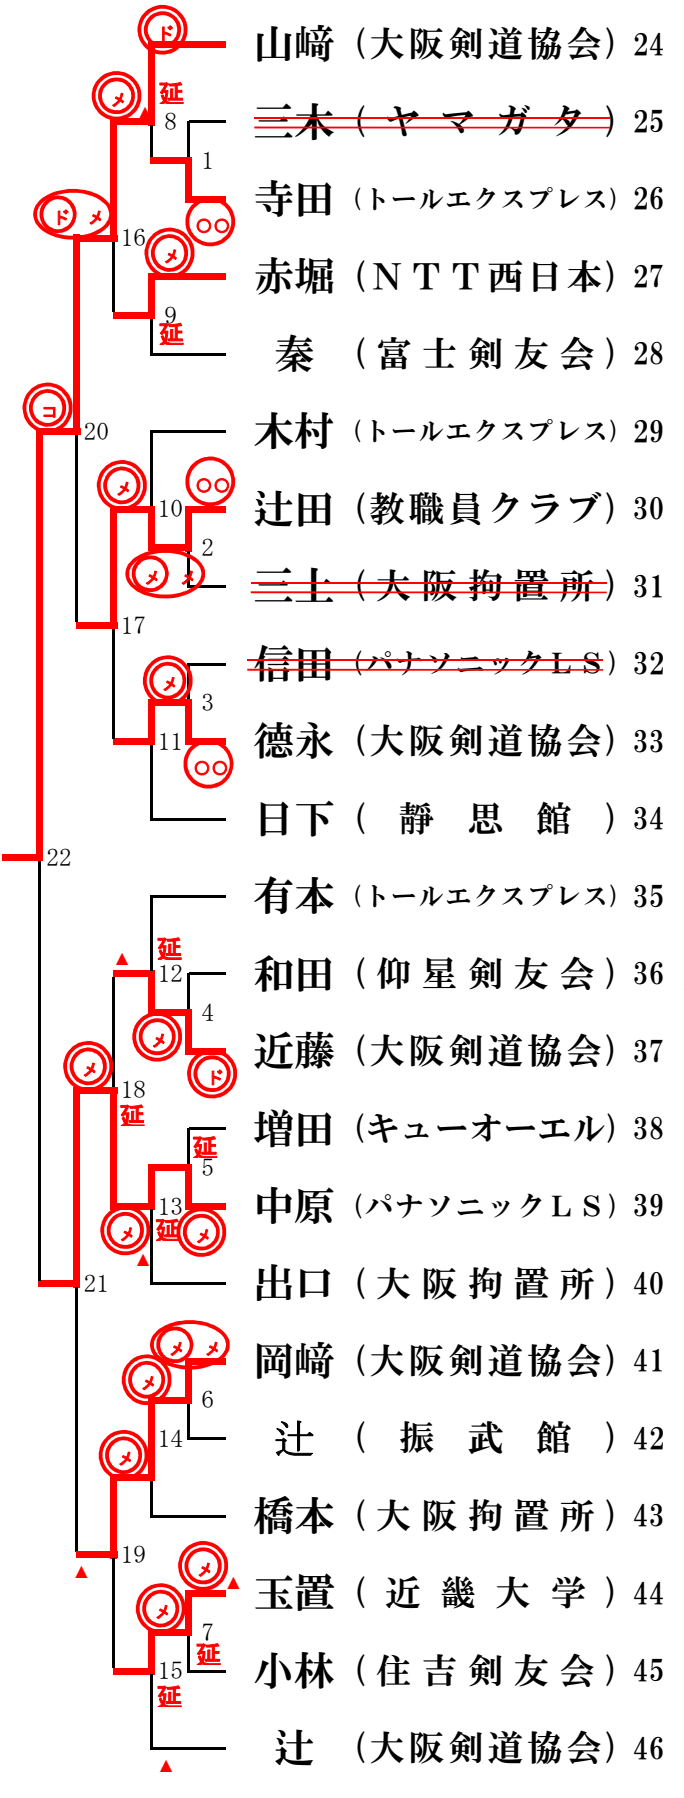

第1試合場

三位決定戦

第2試合場

- 山崎 (大阪剣道協会) 24
- ~~三木 (ヤマガタ)~~ 25
- 寺田 (トールエクスプレス) 26
- 赤堀 (N T T西日本) 27
- 秦 (富士剣友会) 28
- 木村 (トールエクスプレス) 29
- 辻田 (教職員クラブ) 30
- ~~三上 (大阪拘置所)~~ 31
- ~~信田 (パナソニックL S)~~ 32
- 徳永 (大阪剣道協会) 33
- 日下 (静 思 館) 34
- 有本 (トールエクスプレス) 35
- 和田 (仰星剣友会) 36
- 近藤 (大阪剣道協会) 37
- 増田 (キューオーエル) 38
- 中原 (パナソニックL S) 39
- 出口 (大阪拘置所) 40
- 岡崎 (大阪剣道協会) 41
- 辻 (振 武 館) 42
- 橋本 (大阪拘置所) 43
- 玉置 (近畿大学) 44
- 小林 (住吉剣友会) 45
- 辻 (大阪剣道協会) 46