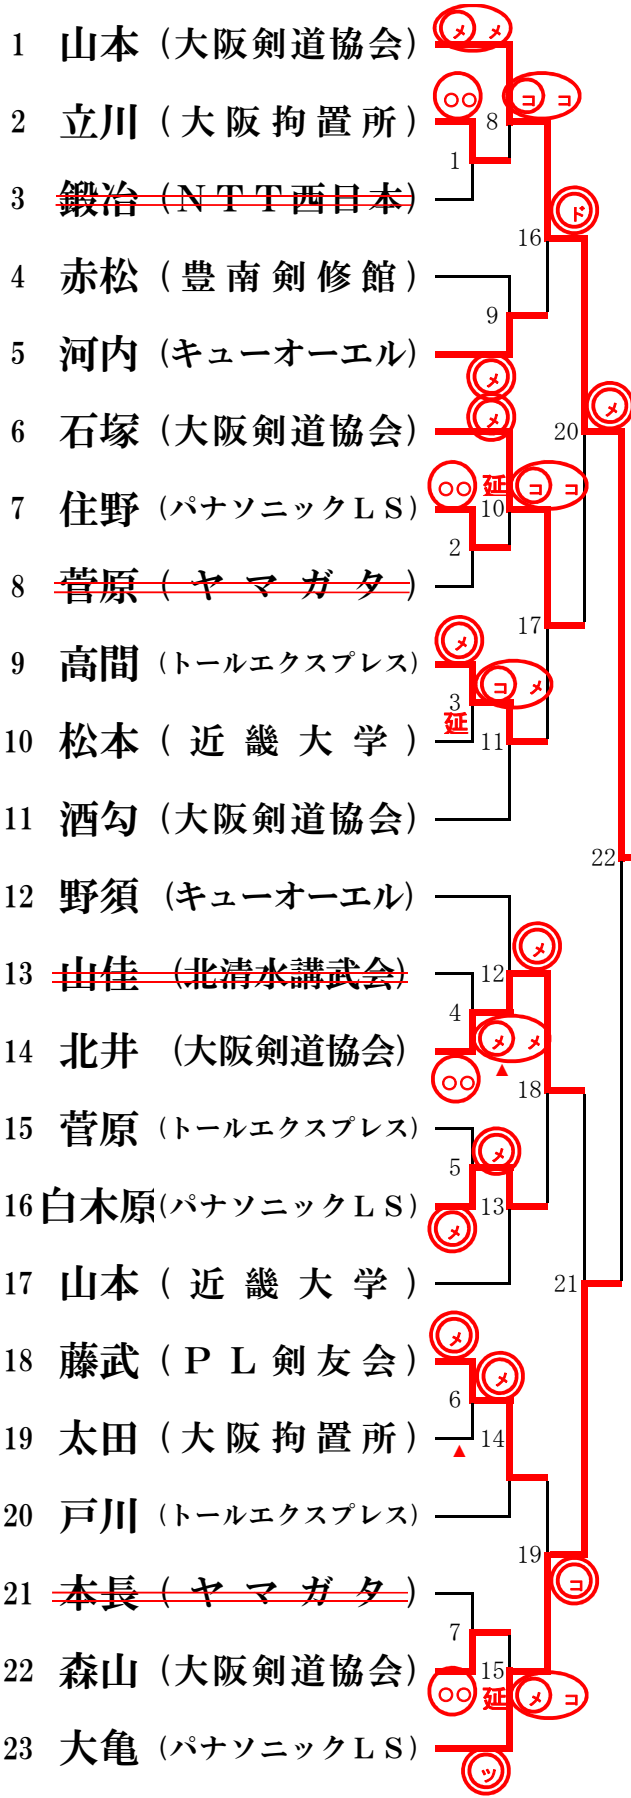

第1試合場

三位決定戦

第2試合場

- 山崎 (大阪剣道協会) 24
- ~~三木 (ヤマガタ)~~ 25
- 寺田 (トールエクスプレス) 26
- 赤堀 (N T T西日本) 27
- 秦 (富士剣友会) 28
- 木村 (トールエクスプレス) 29
- 辻田 (教職員クラブ) 30
- ~~三上 (大阪拘置所)~~ 31
- ~~信田 (パナソニックL S)~~ 32
- 徳永 (大阪剣道協会) 33
- 日下 (静 思 館) 34
- 有本 (トールエクスプレス) 35
- 和田 (仰星剣友会) 36
- 近藤 (大阪剣道協会) 37
- 増田 (キューオーエル) 38
- 中原 (パナソニックL S) 39
- 出口 (大阪拘置所) 40
- 岡崎 (大阪剣道協会) 41
- 辻 (振 武 館) 42
- 橋本 (大阪拘置所) 43
- 玉置 (近畿大学) 44
- 小林 (住吉剣友会) 45
- 辻 (大阪剣道協会) 46